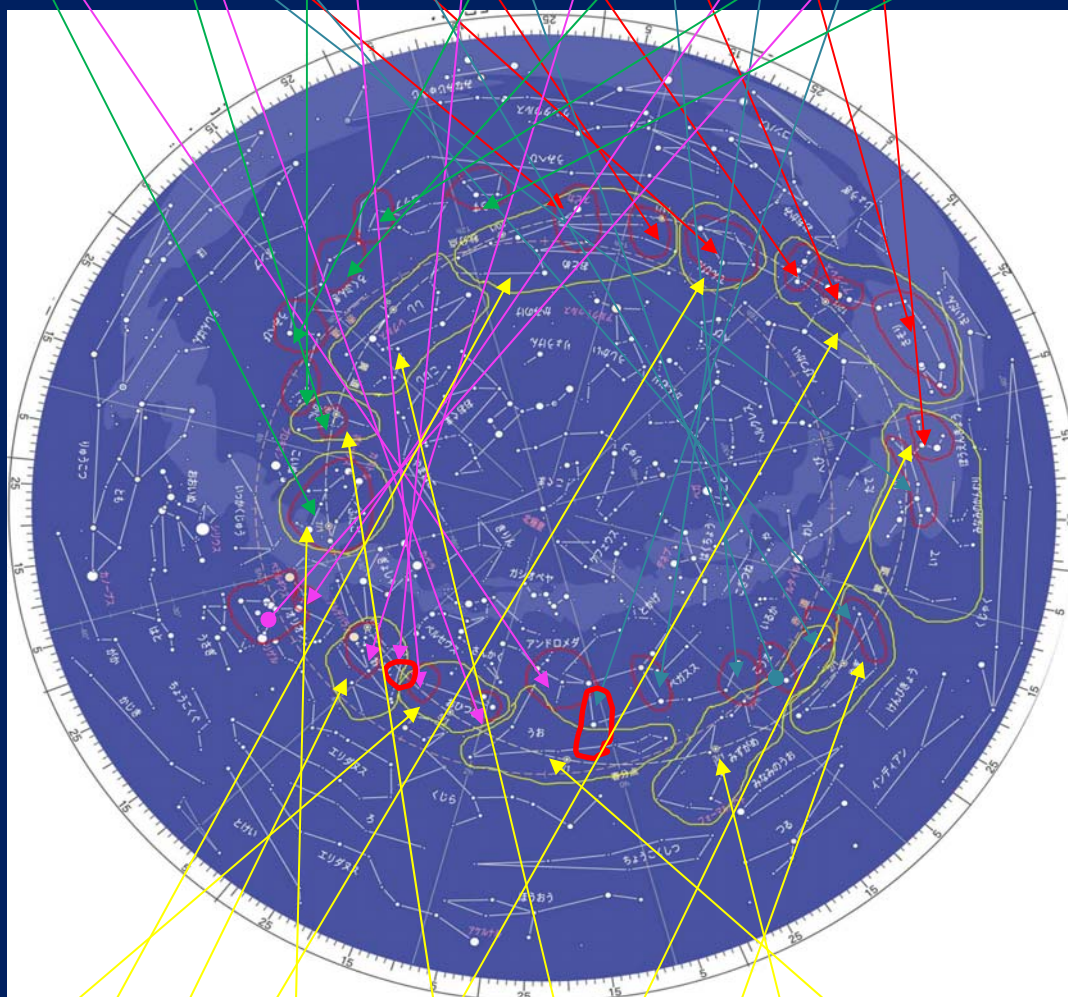

星座の構成のお話

1. 中国流の星座の特徴

- 中国流の星座には2つのグループがあります。
- 一つは、当時の北極星（こぐま座 β ）を「帝」とし、そこから皇族(太子・庶子・后宫)・官僚・軍隊・庶民・・・) という「古代中国の身分制度」の名称を星や星座の名称としたグループ。

- ・今一つは「二十八宿」で、天の赤道に沿った星座で、月が28日（厳密には27.3日）で天球上を一周することに対応させて、一日一宿で一ヶ月28宿としている。

方位	二十八宿の名称	四神
東	角(かく)・亢(こう)・てい・房(ぼう)・心(しん)・尾(び)・箕(き)	青龍
北	斗(と)・牛(ぎゅう)・女(じょ)・虚(きょ)・危(き)・室(しつ)・壁(へき)	玄武
西	奎(けい)・婁(ろう)・胃(い)・昂(ぼう)・畢(ひつ)・觜(し)・参(しん)	白虎
南	井(せい)・鬼(き)・柳(りゅう)・星(せい)・張(ちよう)・翼(よく)・軫(しん)	朱雀

※黄色の枠で囲った星座は、西洋の12星座

箕宿四 (いて 座 γ)、

赤緯 ; $-30^{\circ} 25' 26.7''$

※玄武 (北)

・斗(と)宿 (6星) ;

斗宿一 (いて 座 ϕ)

赤緯 ; $-26^{\circ} 59' 26.8''$

斗宿二 (いて 座 λ)

赤緯 ; $-25^{\circ} 25' 18.1''$